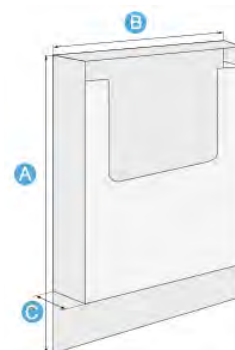

- Boja - bijela, antracit

ARTIKL	NAZIV ARTIKLA	A	B	C
5405/1	Koš za otpatke zidni	360	210	100

ZIDNA PEPELJARA

- Boja - bijela, antracit

ARTIKL	NAZIV ARTIKLA	A	B	C
5400/1	Zidna pepeljara	330	235	70

KOŠ ZA OTPATKE I OPUŠKE - SAMOSTOJEĆI