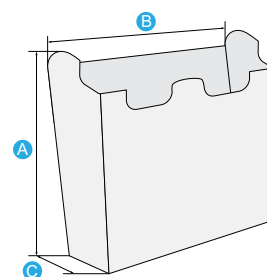

PRETINAC ZA REKLAME

- Boja - bijela, antracit

ARTIKL	NAZIV ARTIKLA	A	B	C	D
00180	Pretinac za reklame mod. 11 bijeli	255	360	100	-
00181	Pretinac za reklame mod. 12 antracit	255	360	100	-